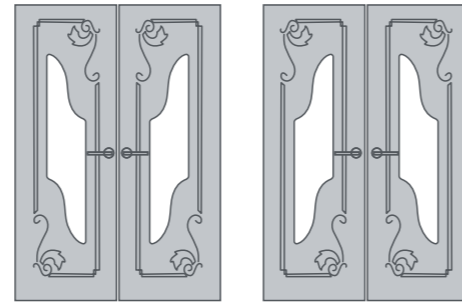

Версаль

Дверное полотно с фрезеровкой по МДФ

Отделка: шпон

Стекло: белое матовое с элементами художественного матирования

Покрытие: многослойный полиуретановый лак

Размеры полотен: 600, 700, 800, 900 x 2000 мм

Толщина полотна: 40 мм

*существует возможность исполнения данной модели двери в цвете «белая эмаль»

Византия

Дверное полотно с фрезеровкой по МДФ

Отделка: шпон

Стекло: белое матовое с элементами художественного матирования

Покрытие: многослойный полиуретановый лак

Размеры полотен: 600, 700, 800, 900 x 2000 мм

Толщина полотна: 40 мм

*существует возможность исполнения данной модели двери в цвете «белая эмаль»