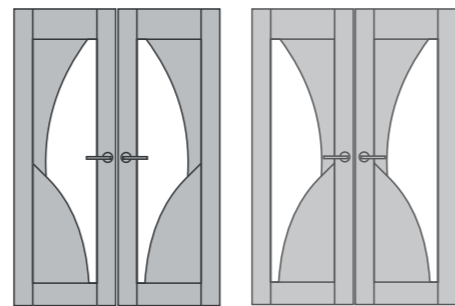

# Сирена

Дверное полотно с фрезеровкой по МДФ

Отделка: шпон  
 Стекло: белое матовое с элементами художественного матирования  
 Покрытие: многослойный полиуретановый лак  
 Размеры полотен: 600, 700, 800, 900 x 2000 мм  
 Толщина полотна: 40 мм