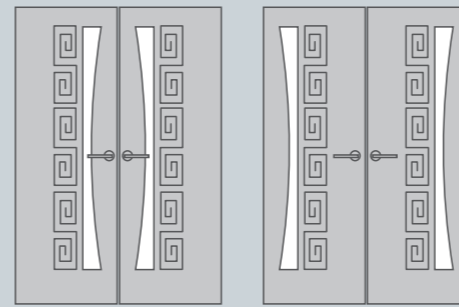

Вита

Дверное полотно с фрезеровкой по МДФ

Отделка: шпон

Стекло: белое матовое с нанесением узоров методом шелкографии

Покрытие: многослойный полиуретановый лак

Размеры полотен: 600, 700, 800, 900 x 2000 мм

Толщина полотна: 40 мм

*существует возможность исполнения данной модели двери в цвете «белая эмаль»

Греция

Дверное полотно с фрезеровкой по МДФ

Отделка: шпон

Стекло: белое матовое с элементами художественного матирования

Покрытие: многослойный полиуретановый лак

Размеры полотен: 400, 600, 700, 800, 900 x 2000 мм

Толщина полотна: 40 мм

венге

*существует возможность исполнения данной модели двери в цвете «белая эмаль»