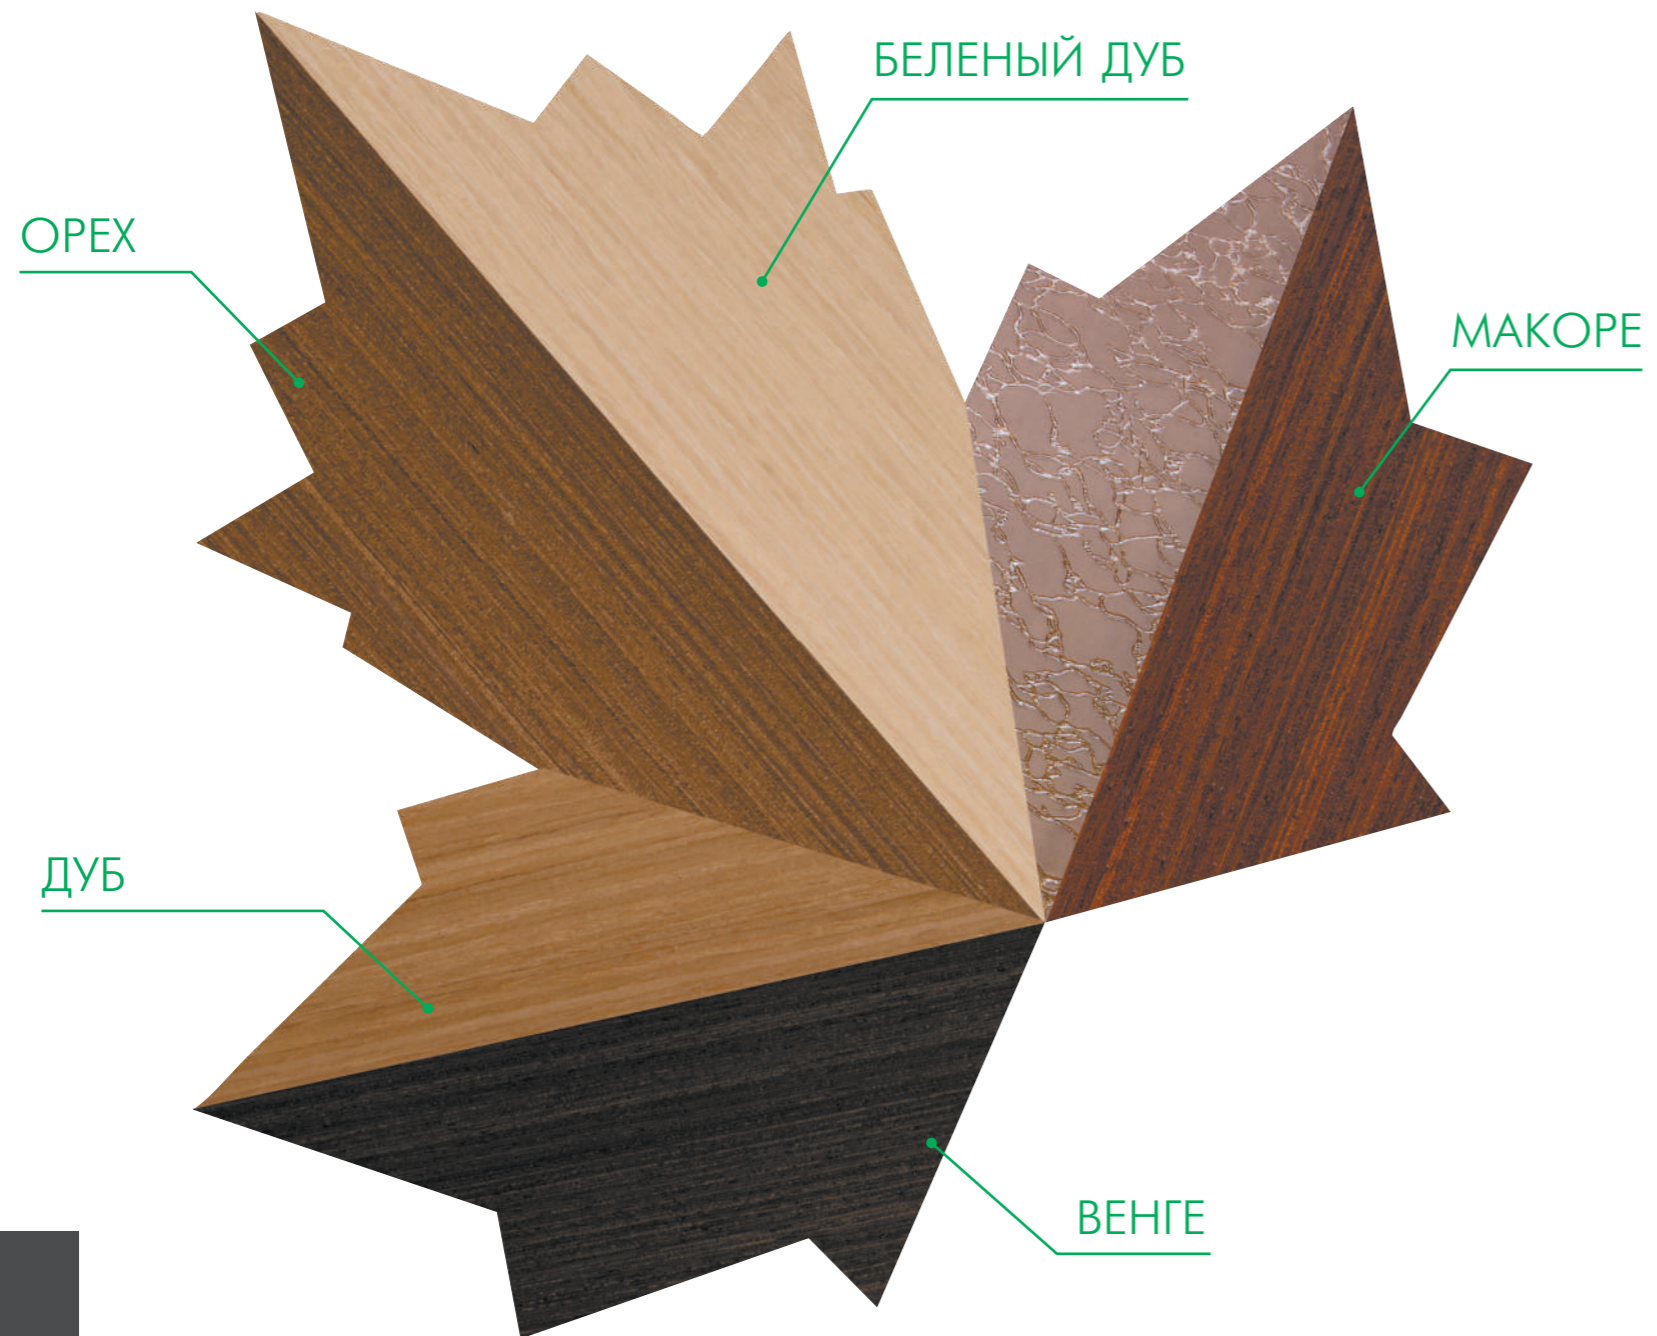

ОБРАЗЦЫ ШПОНА