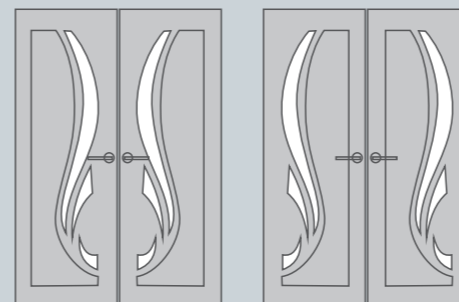

Лидия

Дверное полотно с фрезеровкой по МДФ

Отделка: шпон
Стекло: дельта бронзовое
Покрытие: многослойный полиуретановый лак
Размеры полотен: 600, 700, 800, 900 x 2000 мм
Толщина полотна: 40 мм

*существует возможность исполнения данной модели двери в цвете «белая эмаль»

Лотос

Дверное полотно с фрезеровкой по МДФ

Отделка: шпон
Стекло: дельта бронзовое
Покрытие: многослойный полиуретановый лак
Размеры полотен: 400, 600, 700, 800, 900 x 2000 мм
Толщина полотна: 40 мм

орех

*существует возможность исполнения данной модели двери в цвете «белая эмаль»