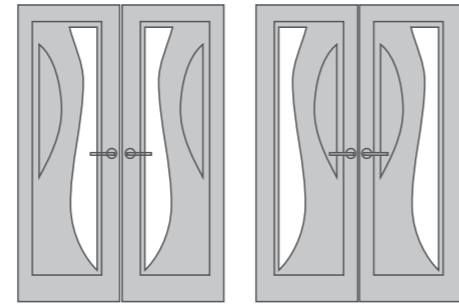

Стелла

Дверное полотно с фрезеровкой по МДФ

Отделка: шпон

Стекло: белое матовое с элементами художественного матирования

Покрытие: многослойный полиуретановый лак

Размеры полотен: 400, 600, 700, 800, 900 x 2000 мм

Толщина полотна: 40 мм

* существует возможность исполнения данной модели двери в цвете «белая эмаль»

Стиль

Дверное полотно с фрезеровкой по МДФ

Отделка: шпон

Стекло: белое матовое с элементами художественного матирования

Покрытие: многослойный полиуретановый лак

Размеры полотен: 400, 600, 700, 800, 900 x 2000 мм

Толщина полотна: 40 мм

* существует возможность исполнения данной модели двери в цвете «белая эмаль»